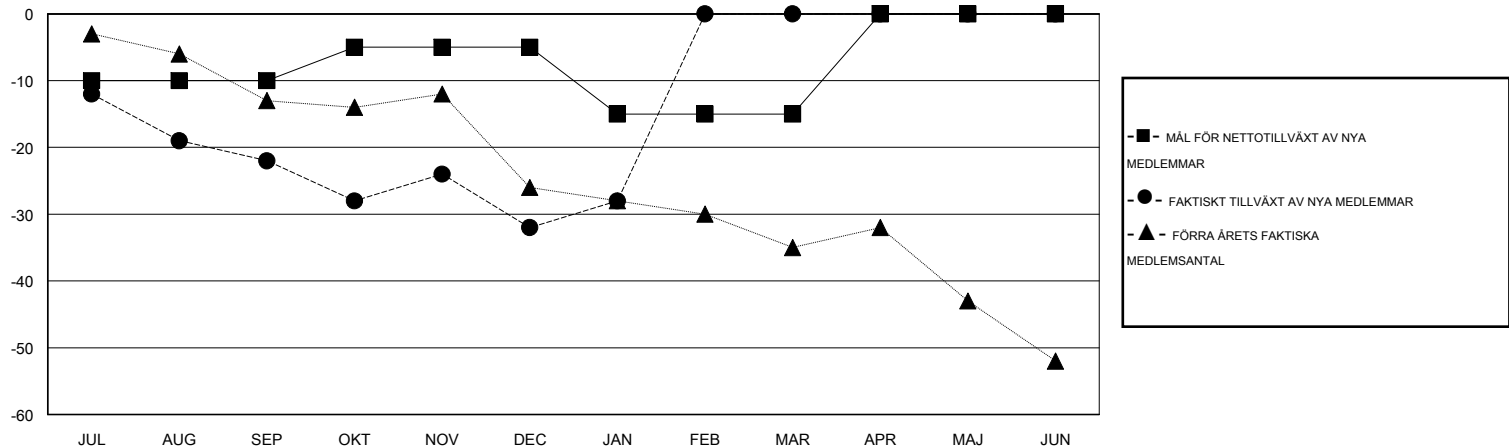

MÅL OCH FAKTISKT ANTAL MEDLEMMAR

NEDLAGDA KLUBBAR: 0	20 CLUBS OF 48 TOG UPP EN ELLER FLER NYA MEDLEMMAR	KÖNSFÖRDELNING
AVFÖRDA MEDLEMMAR	KLICKA HÄR FÖR KUMULATIV MEDLEMSDATA	MAN 746 (80.39%)
AVLIDNA 13		KVINNA 182 (19.61%)
NEDLAGD KLUBB 0	ANTALET FAMILJEMEDLEMMAR 112	
ÖVRIGA 46	FAMILJEMEDLEMMAR SOM BETALAR HÄLFTEN AV MEDLEMSAVGIFTEN 56	
TOTAL 59